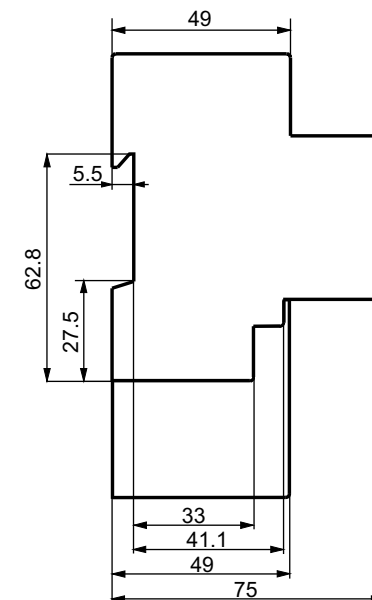

## Wymiary licznika sLA

Licznik sLA, 230 V, 0,25-5(60) A

### Maksymalne wymiary przewodów przyłączeniowych licznika sLA

- Tory prądowe -  
 średnica - 5,5 mm  
 głębokość - 10,0 mm
- Tory napięciowe -  
 średnica - 3,0 mm  
 głębokość - 7,0 mm
- Obwody pomocnicze -  
 średnica - 2,5 mm  
 głębokość - 6,0 mm

ZAKŁAD ELEKTRONICZNYCH URZĄDZEŃ POMIAROWYCH  
**POZYTON** Sp. z o.o.

Listopad  
 2017

Rysunek  
 A4

Jednofazowe liczniki typu sLA - schemat podłączenia i wymiary.