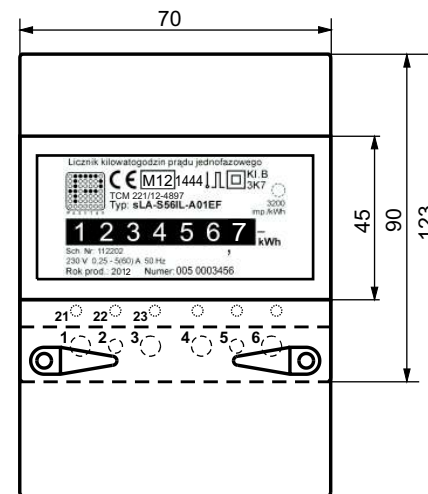

## Wymiary licznika sLA

Licznik sLA, 230 V, 0,25-5(60) A

### Maksymalne wymiary przewodów przyłączeniowych licznika sLA

- Tory prądowe -  
 średnica - 5,5 mm  
 głębokość - 10,0 mm
- Tory napięciowe -  
 średnica - 3,0 mm  
 głębokość - 7,0 mm
- Obwody pomocnicze -  
 średnica - 2,5 mm  
 głębokość - 6,0 mm

ZAKŁAD ELEKTRONICZNYCH URZĄDZEŃ POMIAROWYCH  
**POZYTON** Sp. z o.o.

Listopad  
 2017

Rysunek  
 A4

Jednofazowe liczniki typu sLA - schemat podłączenia i wymiary.