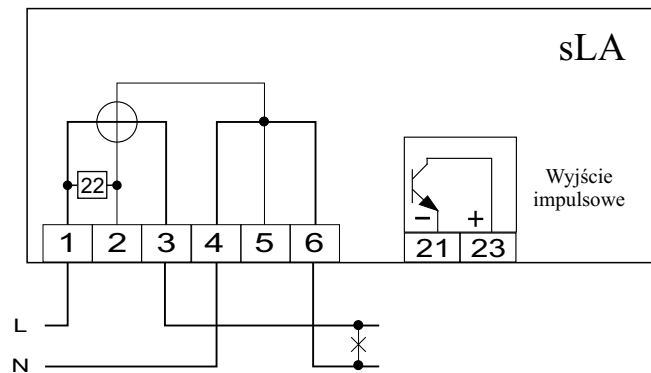

## Wymiary licznika sLA

Licznik sLA, 230 V, 0,25-5(60) A

### Maksymalne wymiary przewodów przyłączeniowych licznika sLA

- Tory prądowe -  
 średnica - 5,5 mm  
 głębokość - 10,0 mm
- Tory napięciowe -  
 średnica - 3,0 mm  
 głębokość - 7,0 mm
- Obwody pomocnicze -  
 średnica - 2,5 mm  
 głębokość - 6,0 mm

ZAKŁAD ELEKTRONICZNYCH URZĄDZEŃ POMIAROWYCH  
**POZYTON** Sp. z o.o.

Listopad  
 2017

Rysunek  
 A4

Jednofazowe liczniki typu sLA - schemat podłączenia i wymiary.