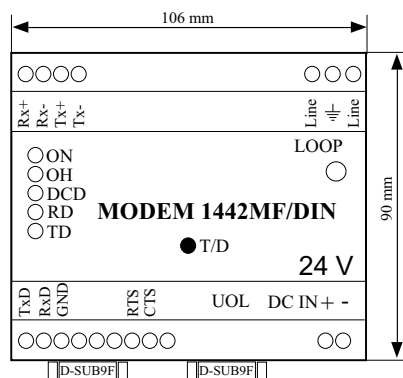

### Wymiary modemu 1442MF/DIN

ZAKŁAD ELEKTRONICZNYCH URZĄDZEŃ POMIAROWYCH  
**POZYTON** Sp. z o.o.

Lipiec  
2017

Rysunek  
D27

Modem 1442MF/DIN - przykładowy schemat podłączenia i wymiary.