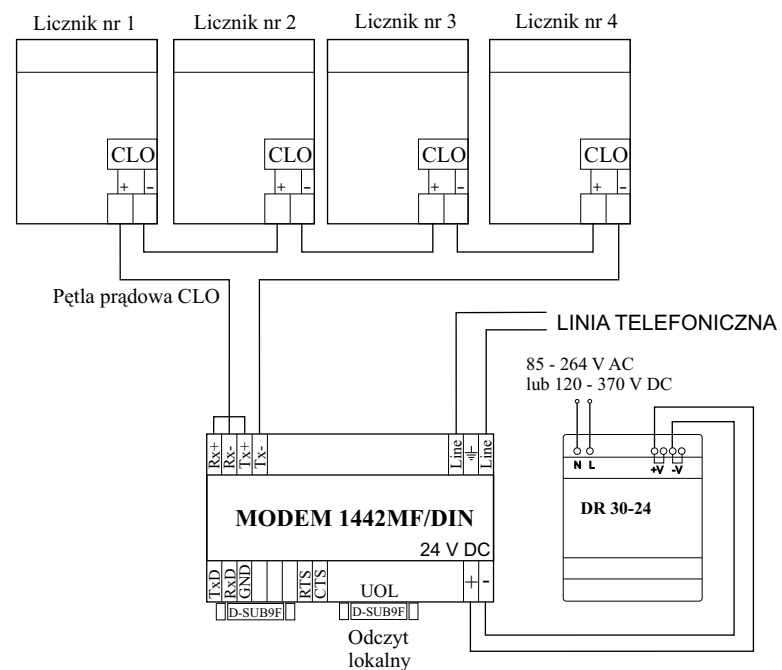

### Wymiary modemu 1442MF/DIN

ZAKŁAD ELEKTRONICZNYCH URZĄDZEŃ POMIAROWYCH  
**POZYTON** Sp. z o.o.

Lipiec  
2017

Rysunek  
D27

Modem 1442MF/DIN - przykładowy schemat podłączenia i wymiary.