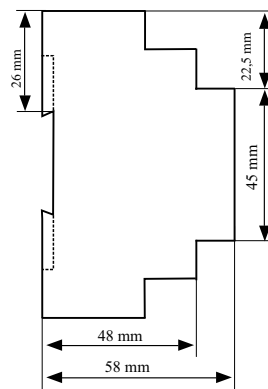

### Wymiary modemu 1442MF/DIN

ZAKŁAD ELEKTRONICZNYCH URZĄDZEŃ POMIAROWYCH  
**POZYTON** Sp. z o.o.

Lipiec  
2017

Rysunek  
D27

Modem 1442MF/DIN - przykładowy schemat podłączenia i wymiary.